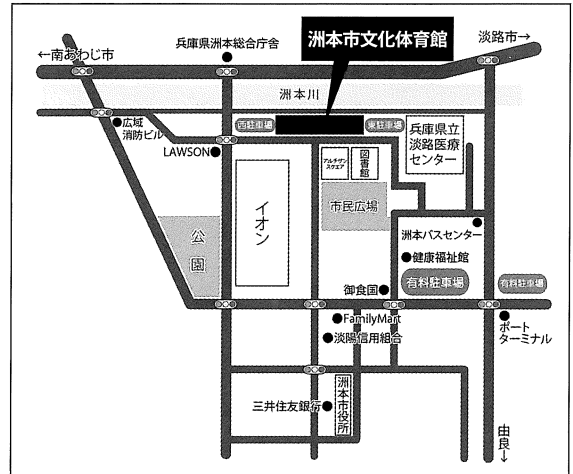

平成 25 年度兵庫労働安全衛生大会開催のお知らせ

今年の大会は初めて洲本市で開催いたします。特別講演は、俳優の山口崇さんです。淡路島出身で、現在は長唄三味線奏者・民話研究家として活躍されています。
各労働基準協会ではバスをチャーターしますので、多数の参加をお願いいたします。

- 名 称 平成 25 年度兵庫労働安全衛生大会
  (平成 25 年度兵庫快適職場・健康づくり推進大会併催とする)
- と き 平成 25 年 10 月 11 日(金) (12:00 開場)13:00 ~ 17:00
- と ころ 洲本市文化体育館大ホール(洲本市塩屋 1 丁目 1 番 17 号)
- 参加費 無料
- 主催 (一社)兵庫労働基準連合会・淡路労働基準協会
- 後援 兵庫労働局・淡路労働基準監督署・兵庫県・洲本市・中央労働災害防止協会

プログラム概要

- ・表彰式
  (一社)兵庫労働基準連合会会長表彰
- ・アトラクション
  阿波踊り 舞女流華連(マジョルカ連)
- ・体験発表・事例発表
  1. 1 「完全無災害の達成に向けた取組み」
     アワジダイヤモンド工業株式会社 取締役総務部長 藤 井 賢 治
  2. 2 「洲本工場におけるメンタルヘルス対策について」
     パナソニックグループ
     オートモーティブ&インダストリアルシステムズ社
     三洋電機株式会社 小型二次電池事業部
     総務グループ安全衛生チーム主任 木 下 保
- ・特別講演
  「ふるさと淡路島を想う」
  俳優・民話研究家 山 口 崇

----- 切り取り線 -----

25 年度兵庫労働安全衛生大会 参加申込書

整理 No _____

平成 25 年 9 月 11 日(水)までに加入している労働基準協会へ FAX 送付してください。

事業場名または団体名	所在地 (市町村名までで結構です)	電話
参加者名		

平成 年 月 日
加入の地区労働基準協会 殿

(コピーして使用して下さい)