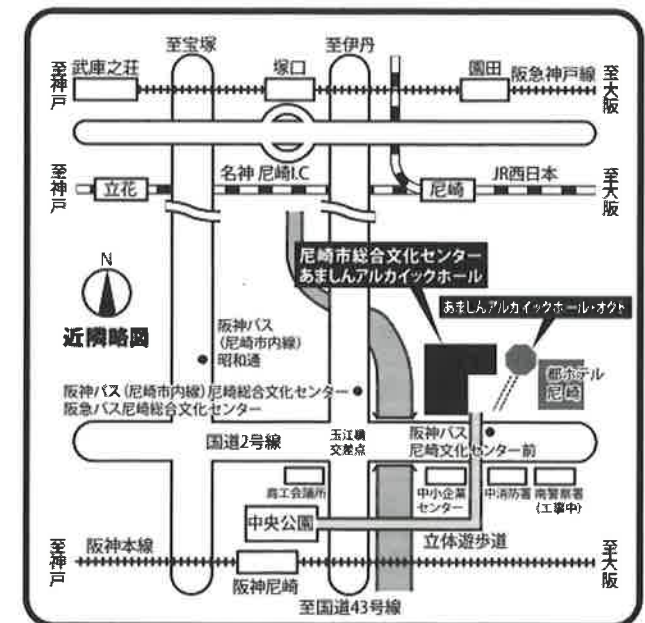

兵庫労働安全衛生大会プログラム (兵庫快適職場・健康づくり推進大会併催)

開 会 挨拶 13:00

一般社団法人兵庫労働基準連合会
会 長 小 椋 大 輔

祝 辞
兵 庫 労 働 局 長
兵 庫 県 知 事
尼 崎 市 長

表 彰 式 13:30

一般社団法人兵庫労働基準連合会会長表彰

休 憩 (10分)

体験発表・事例発表 14:00

1. 「日本製鉄(株)関西製鉄所 尼崎地区の安全取組み」
   発表者 日本製鉄株式会社関西製鉄所
   安全環境防災部 安全健康室
   主査 吉 田 茂 信
2. 「住友ベークライト(株)尼崎工場 衛生活動の取組みについて」
   発表者 住友ベークライト株式会社尼崎工場
   業務部 平 山 紗 矢 香

特 別 講 演 14:55

演 題 「信頼関係を築くコミュニケーション」
～言葉は心をつなぐもの～
フリーアナウンサー 八 木 早 希

大 会 宣 言 16:25

大会副実行委員長 堀 川 健 一
(尼崎労働基準協会副会長)

閉 会 挨拶 16:30

大会実行委員長 山 下 道 彦
(尼崎労働基準協会会長)
(敬称略)

註：当日会場にて安全衛生保護具等の展示をいたします。
(裏面に展示会社名等記載)

また、安全衛生相談コーナーも設けます。ご利用願います。(12:00～15:00)

会 場 略 図

特別講演師 八木早希
プロフィール

1978年アメリカロサンゼルス生まれ。同志社大学文学部卒業。
6歳までロサンゼルス、帰国後は大阪市阿倍野区で生活。小学4年生から3年間韓国ソウルに在住、高校2年生の約1年間アメリカシアトルに留学している。
2001年大学卒業後アナウンサーとして毎日放送に入社、約10年間勤務後退職してフリーアナウンサーに転身し、直後から日本テレビ「NEWS ZERO」のキャスターを3年間務めた。その後もニュース番組等多くの番組に出演するほか、著名人への取材や講演など幅広く活動している。この間2児の育児と仕事を両立させている。
現在、レギュラー出演のNHK「ぐるっ」と関西おひるまえ」ほか出演番組多数、また、「誰とでも自然と親しくなれる30のルール」ほかの著書がある。